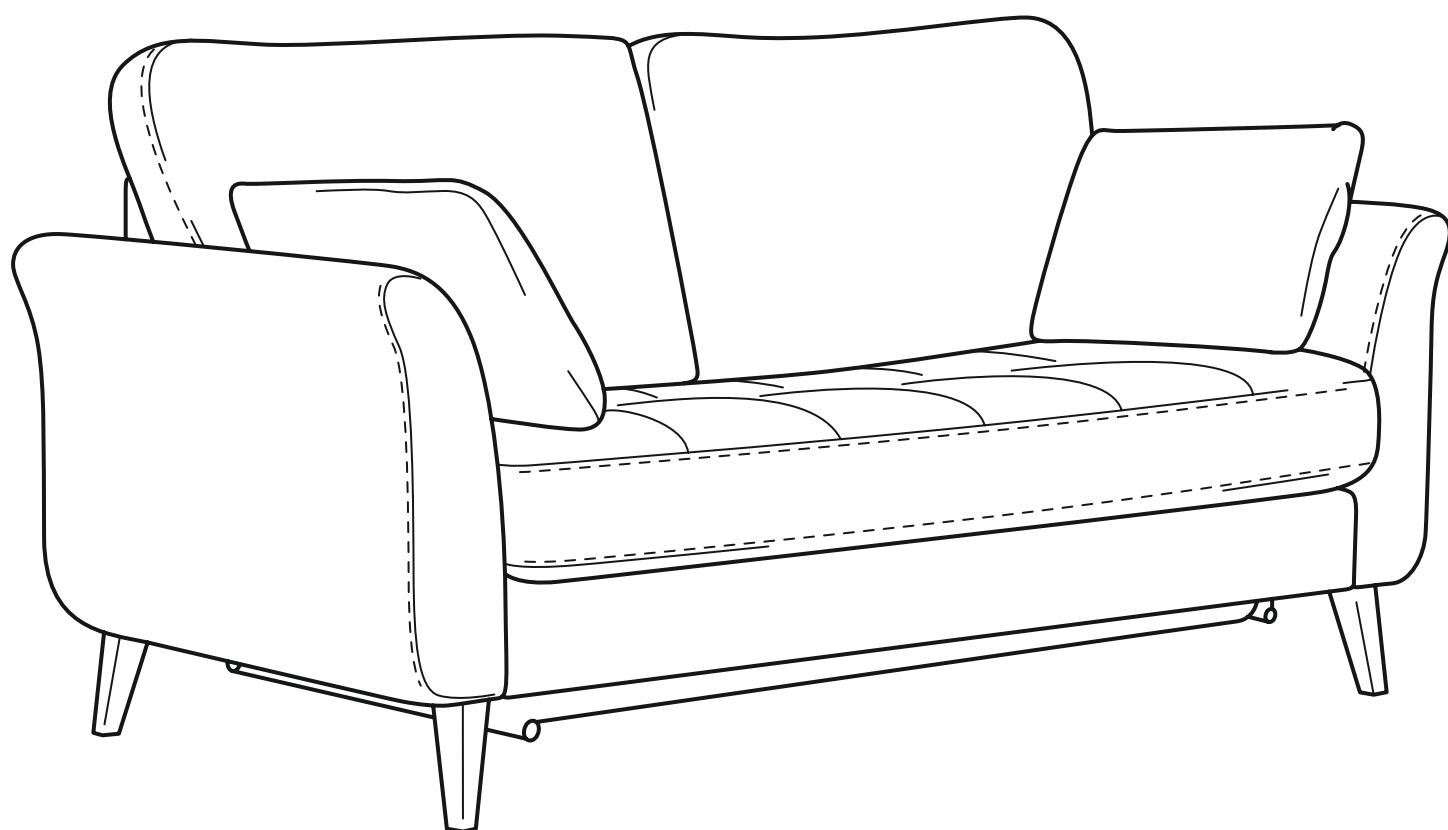

СОФИЯ 2Р

Инструкция по эксплуатации и уходу
за мягкой мебелью доступна
на официальном сайте фабрики по ссылке:
www.homecollection.com.ru/instruktsiya.pdf

Комплектность

<p>A Спинка 1шт.</p> 	<p>B Подлокотник левый 1шт.</p> 	<p>C Подлокотник правый 1шт.</p> 	<p>D Царга 1шт.</p> 
<p>E Механизм трансформации 1шт.</p> 	<p>F Подушка сиденья 1шт.</p> 	<p>G Подушка спинки левая</p> 	<p>H Подушка спинки правая</p> 
<p>I Опора 4шт</p> 	<p>J Болт M8x50 10шт.</p> 	<p>K Шайба M8 10шт.</p> 	<p>L Болт M8x20 4шт.</p> 
<p>M Войлочный подпятник 4шт</p> 	<p>N Экран 1шт.</p> 	<p>O Войлочное кольцо</p> 	